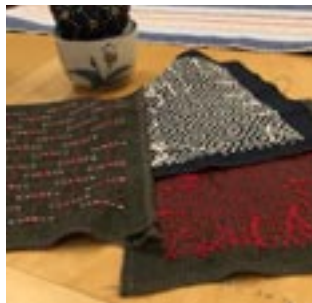

DITTE HEDRENIUS, 073-442 44 67

Soppmiddag med släktforskning onsdag 6 november kl 18.00

Lars-Göran Larsson har länge ägnat sig åt släktforskning. Nu berättar han om sina erfarenheter, höjdpunkter och fallgropar och ger tips om hur vi kommer igång med egen forskning. Anmäl er (för maten) senast 4 november till sattraby.bygdegardsforening@gmail.com eller till Ingrid tel/sms 070 778 2201

Kostnad 80 kr för föredrag, soppa med bröd och kaffe med kaka.

Fritt broderi och japanskt Sashiko i bygdegården lördag 9 nov kl 10-15

IngMarie och Ingrid inspirerar till fritt broderi och

japanskt Sashikobroderi. Material kommer att finnas till självkostnadspris, liksom fika. Anmäl dig till sattraby.bygdegardsforening@gmail.com eller till Ingrid tel/sms 070 778 2201.