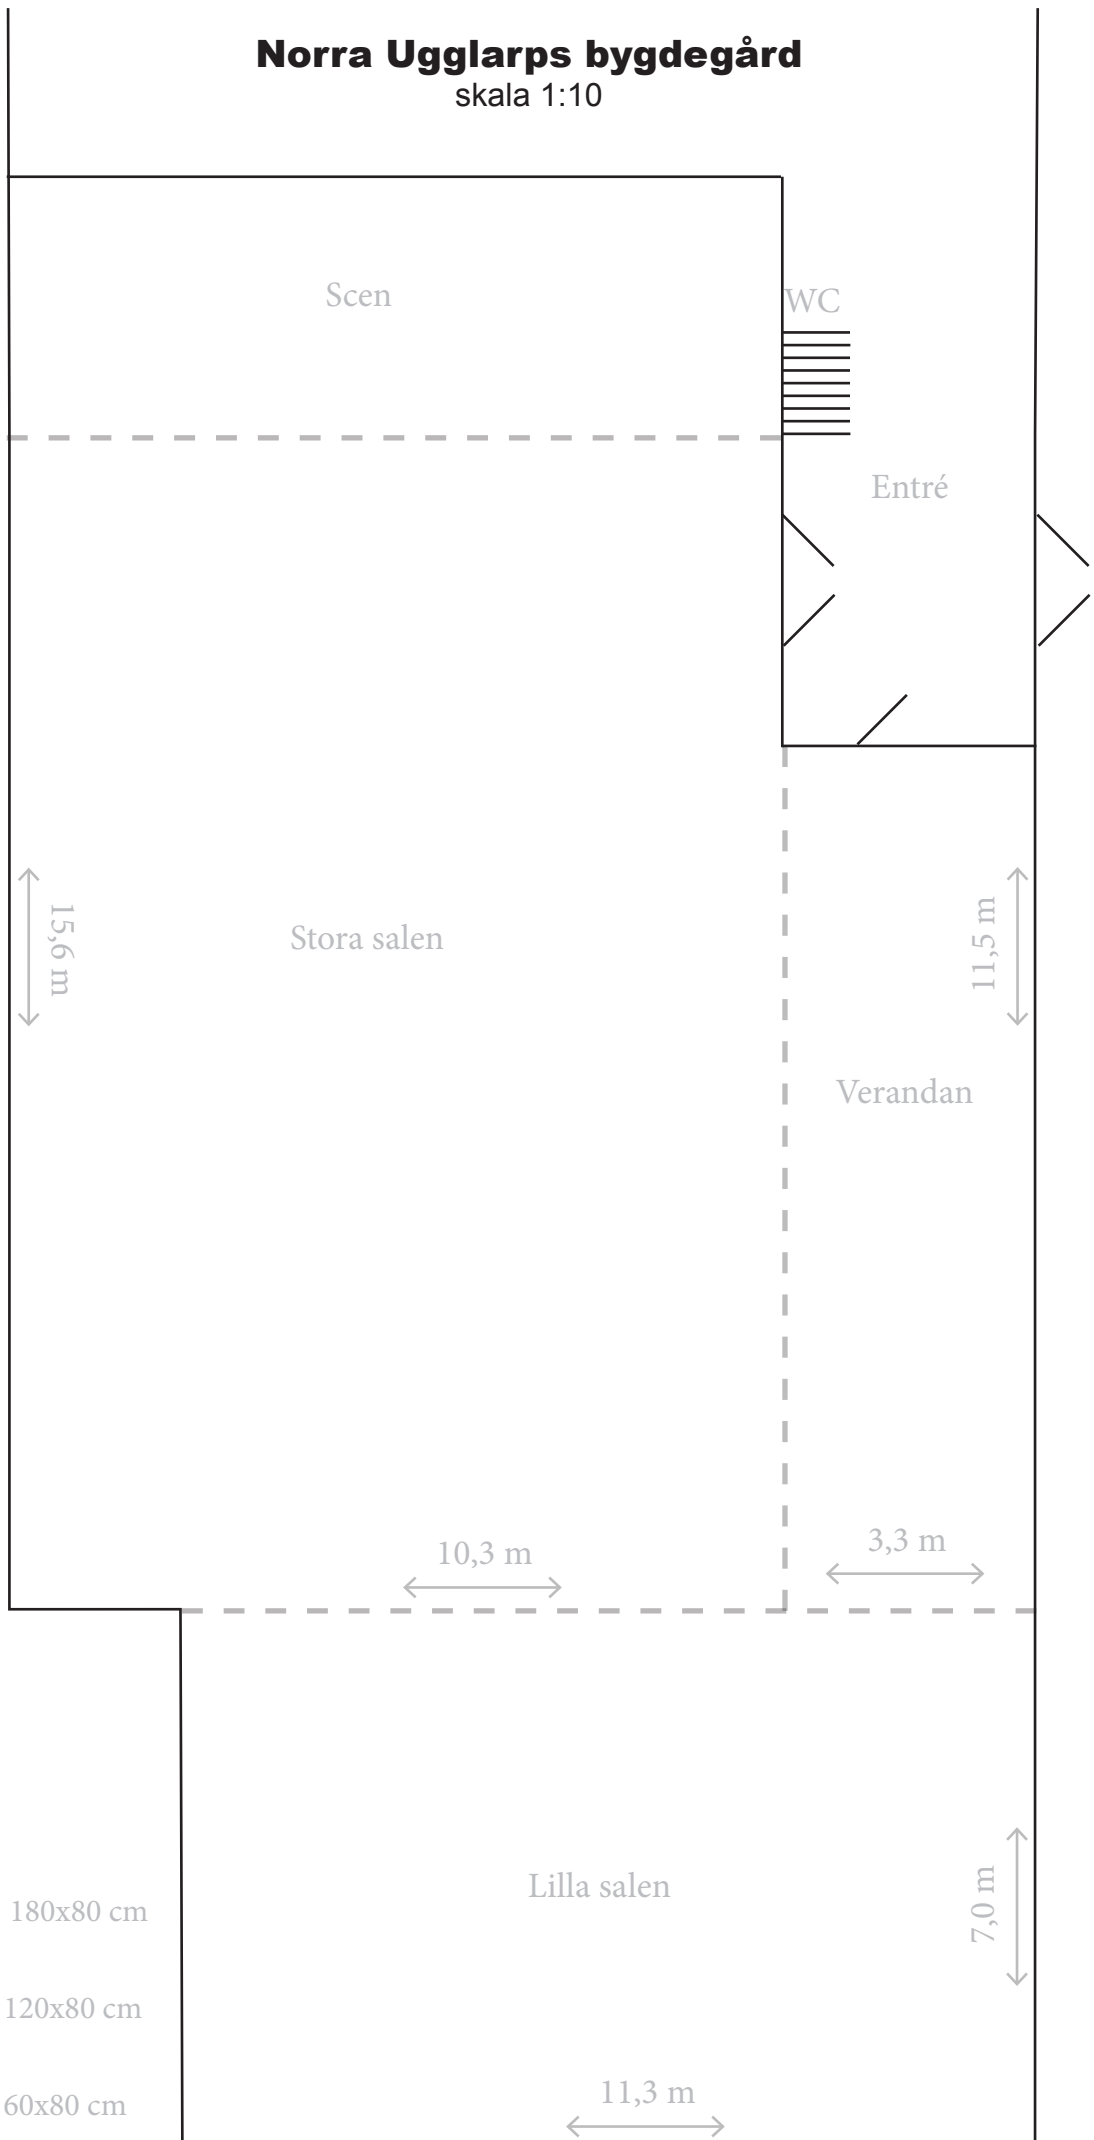

# Norra Ugglarps bygdegård

skala 1:10

Bord 180x80 cm

Bord 120x80 cm

Bord 60x80 cm