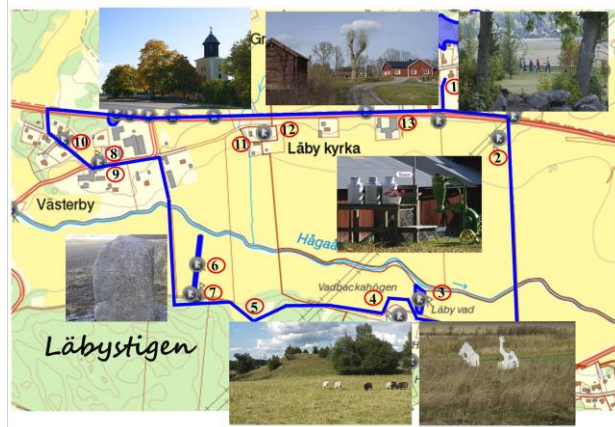

Tel: 076-390 18 25

E-post: labyvadh@gmail.com

Läbystigen

En vandring i varierande natur med flera historiska platser.

*I samarbete med
Studieförbundet
Vuxenskolan.*

Föreningens kontaktperson.

Gunnel Edoff 070-524 97 36