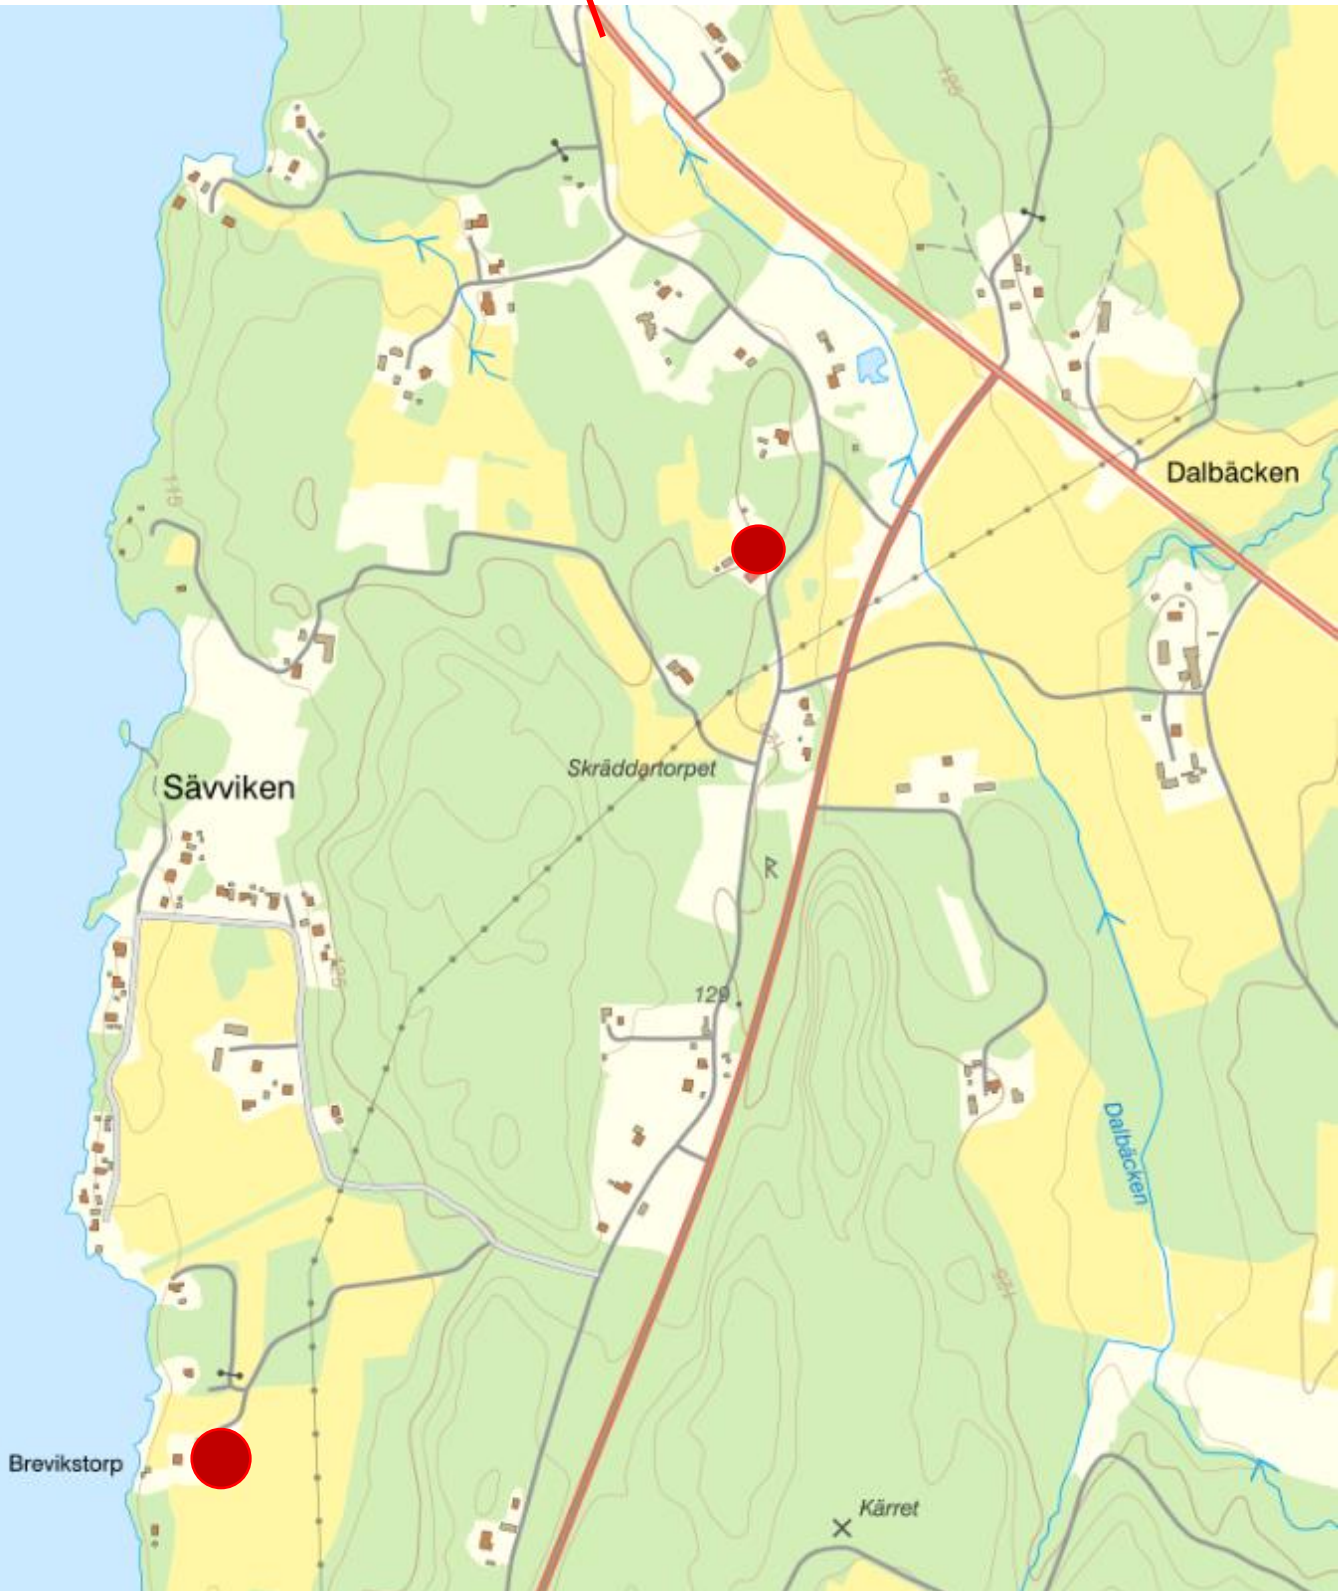

# Karta 4 Rallyloppis 2023

Väg 237 Mot Storfors

**Maria Myren o Hanna Sundh**  
**Dalbäckens skola**  
**Marit Lönnberg Brevikstorp**