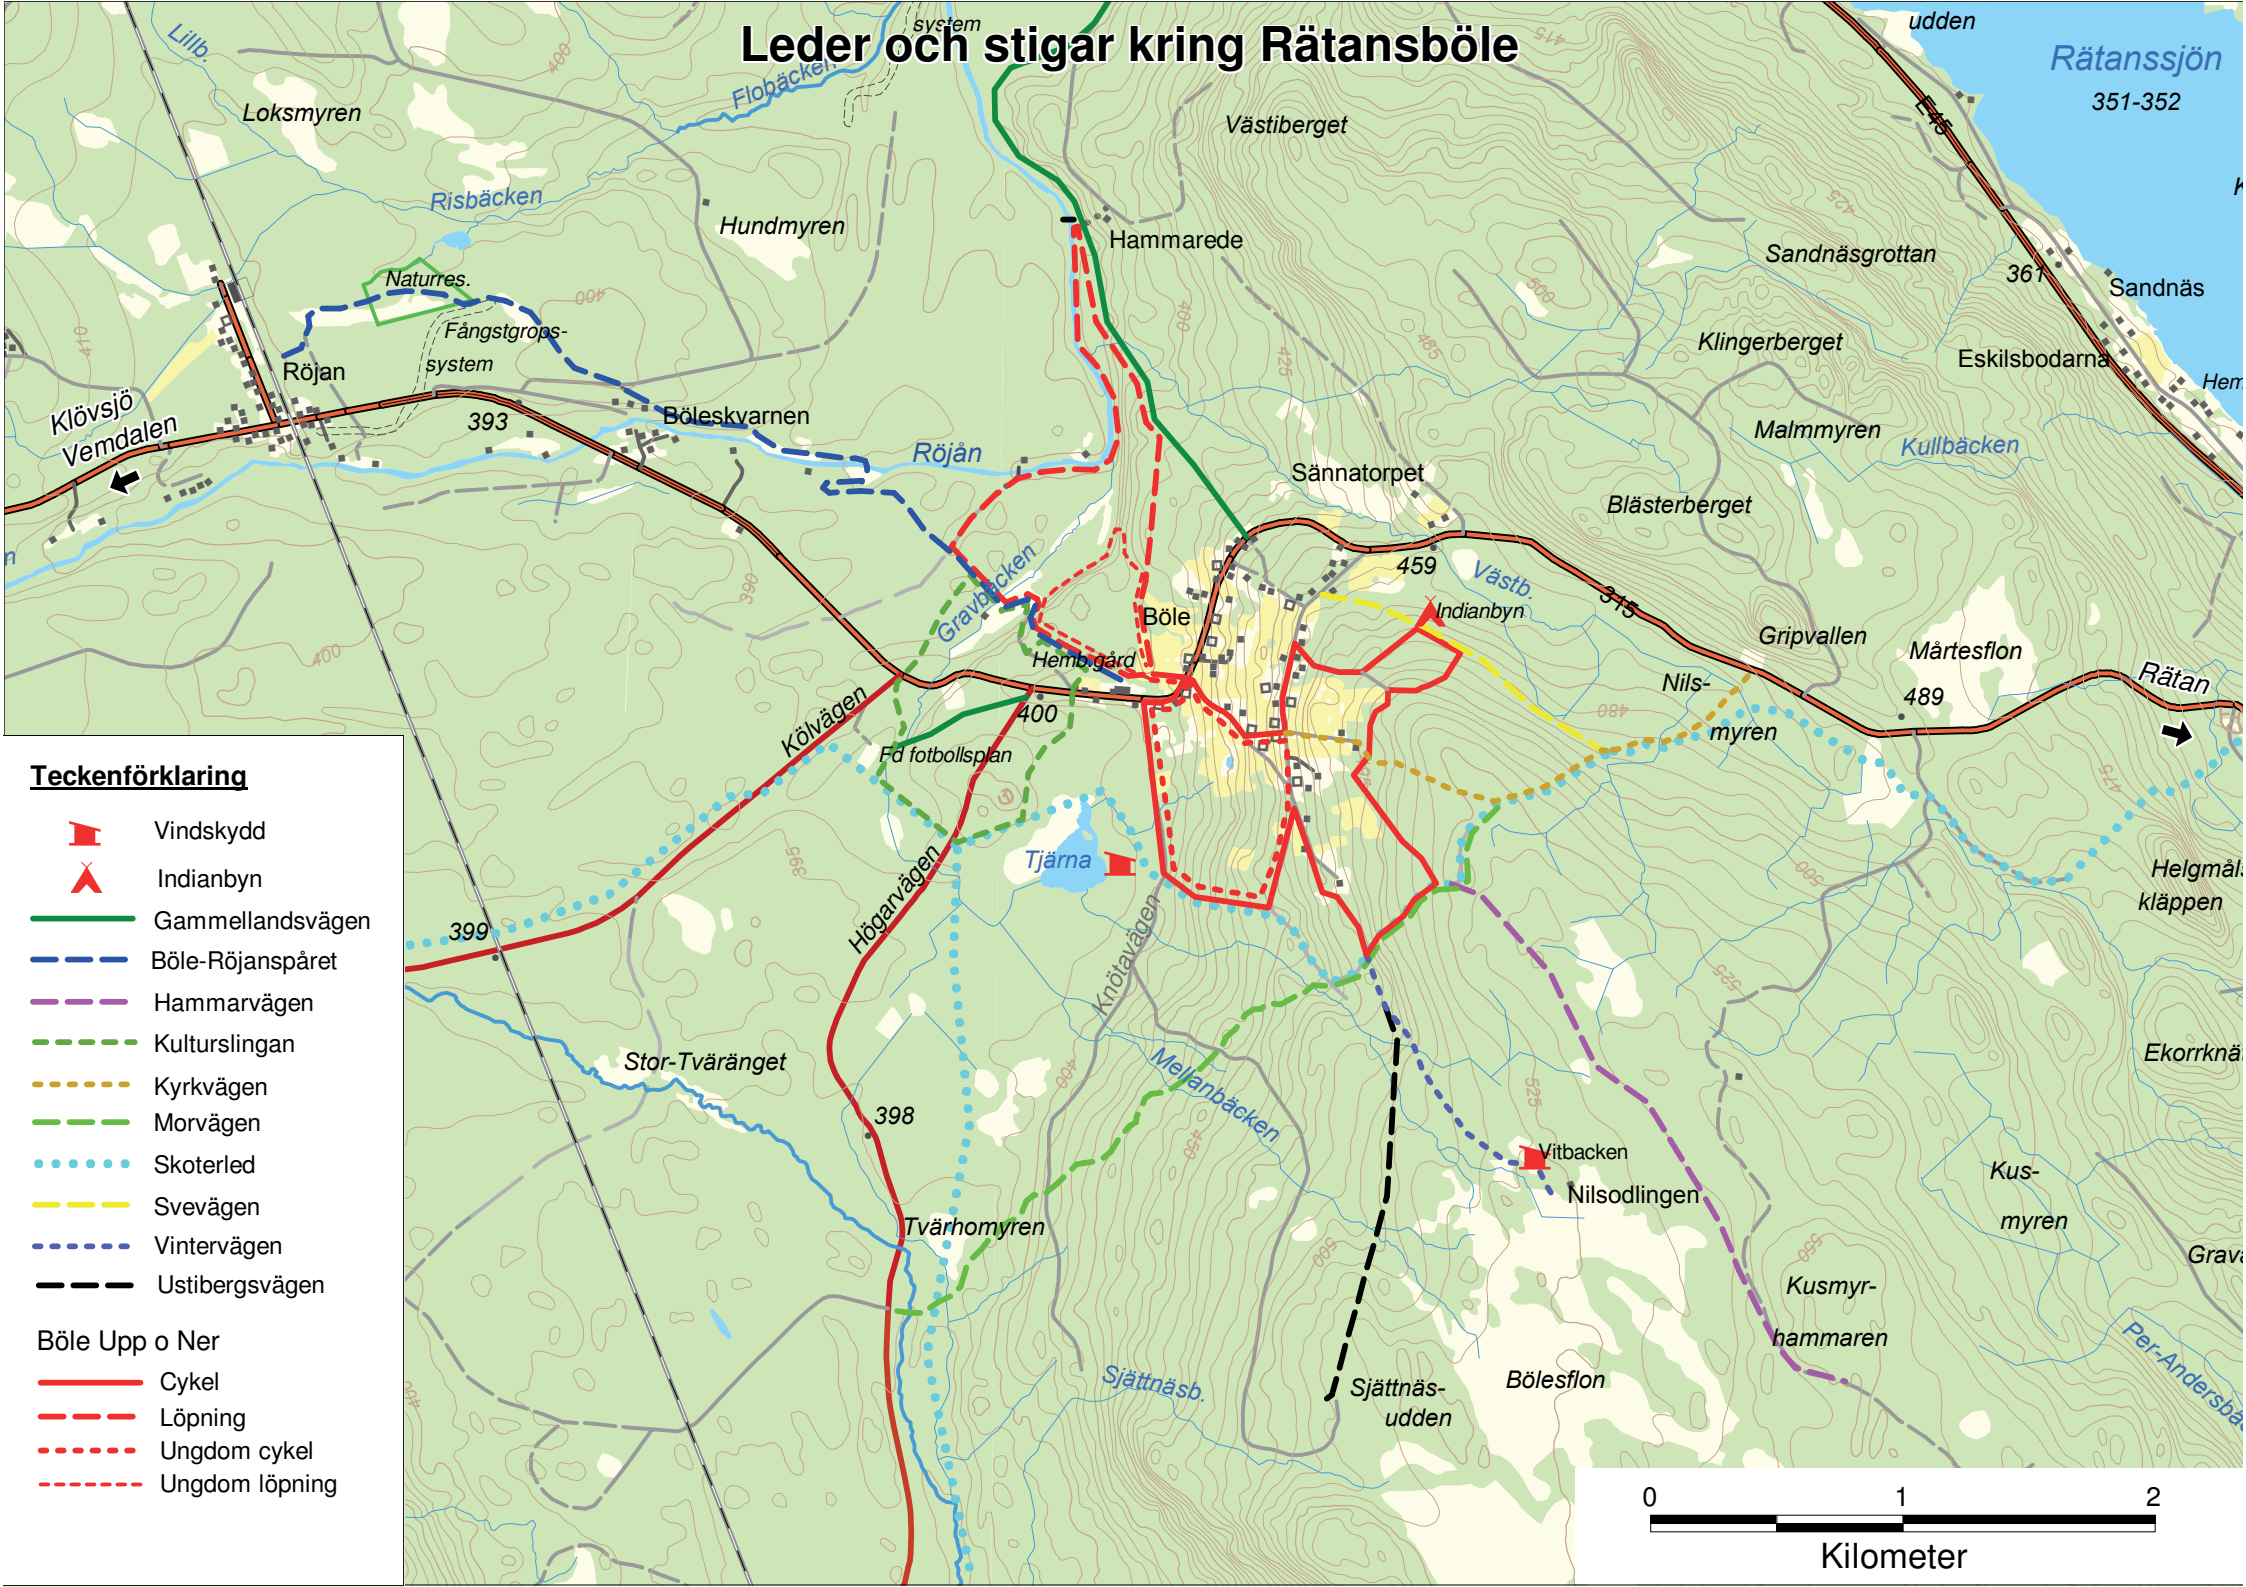

# Leder och stigar kring Rätansböle

## Teckenförklaring

-  Vindskydd
  -  Indianbyn
  -  Gammellandsvägen
  -  Böle-Röjanspåret
  -  Hammarvägen
  -  Kulturslingan
  -  Kyrkvägen
  -  Morvägen
  -  Skoterled
  -  Sjevägen
  -  Vintervägen
  -  Ustibergsvägen
- 
- Böle Upp o Ner**
  -  Cykel
  -  Löpning
  -  Ungdom cykel
  -  Ungdom löpning